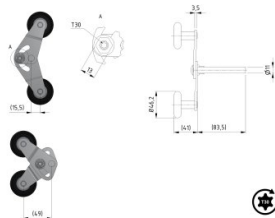

## 250162

Duplex looprol residentieel 46/11/83,5 mm

|                     |      |
|---------------------|------|
| <b>Eenheid</b>      | Stuk |
| <b>Doos</b>         | 50   |
| <b>Pallet</b>       | 1800 |
| <b>Gewicht (kg)</b> | 0,35 |

### Productbeschrijving

Residentiële uitvoering van tandemrol. Tandemrol levert een alternatieve paneelafstelling en mooiere afwerking.

Afmetingen as: Ø11 x 73,5 mm.

Roldiameter: Ø46 mm. Bijbehorend zijscharnier: 25163 / 25164 / 25165 / 25170. Maximale deurbreedte: 5500mm.

### Technische informatie

|                           |                      |
|---------------------------|----------------------|
| <b>Toepassingsgebied</b>  | Residentieel         |
| <b>Type looprol</b>       | Duplex               |
| <b>Lagertype</b>          | Standaard            |
| <b>Materiaal</b>          | Gegalvaniseerd staal |
| <b>Wiel diameter (mm)</b> | 46                   |
| <b>Asdiameter (mm)</b>    | 11                   |
| <b>Aslengte (mm)</b>      | 85                   |
| <b>Tyre material</b>      | PA6                  |
| <b>Kleur</b>              | Zwart                |