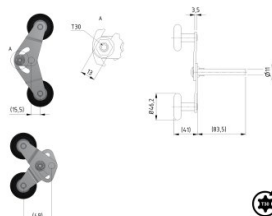

## 250162

Duplex looprol residentieel 46/11/83,5 mm

|                     |      |
|---------------------|------|
| <b>Eenheid</b>      | Stuk |
| <b>Doos</b>         | 50   |
| <b>Pallet</b>       | 1800 |
| <b>Gewicht (kg)</b> | 0,35 |

### Productbeschrijving

Residentiële uitvoering van tandemrol. Tandemrol levert een alternatieve paneelafstelling en mooiere afwerking.

Afmetingen as: Ø11 x 73,5 mm.

Roldiameter: Ø46 mm. Bijbehorend zijscharnier: 25163 / 25164 / 25165 / 25170. Maximale deurbreedte: 5500mm.

### Technische informatie

|                           |                      |
|---------------------------|----------------------|
| <b>Toepassingsgebied</b>  | Residentieel         |
| <b>Type looprol</b>       | Duplex               |
| <b>Lagertype</b>          | Standaard            |
| <b>Materiaal</b>          | Gegalvaniseerd staal |
| <b>Wiel diameter (mm)</b> | 46                   |
| <b>Asdiameter (mm)</b>    | 11                   |
| <b>Aslengte (mm)</b>      | 85                   |
| <b>Tyre material</b>      | PA6                  |
| <b>Kleur</b>              | Zwart                |