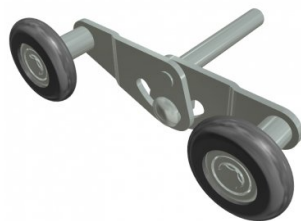

250162

Duplex looprol residentieel 46/11/83,5 mm

Eenheid	Stuk
Doos	50
Pallet	1800
Gewicht (kg)	0,35

Productbeschrijving

Residentiële uitvoering van tandemrol. Tandemrol levert een alternatieve paneelafstelling en mooiere afwerking.

Afmetingen as: Ø11 x 73,5 mm.

Roldiameter: Ø46 mm. Bijbehorend zijscharnier: 25163 / 25164 / 25165 / 25170. Maximale deurbreedte: 5500mm.

Maximum belasting: 35 kg bij 750.000 omwentelingen.

Toepassing: Residentieel. HOME.

Materiaal: Verzinkt staal, kunststof loopvlak (zwart).

Technische informatie

Toepassingsgebied	Residentieel
Type looprol	Duplex
Lagertype	Standaard
Materiaal	Gegalvaniseerd staal
Wiel diameter (mm)	46
Asdiameter (mm)	11
Aslengte (mm)	85
Tyre material	PA6
Kleur	Zwart