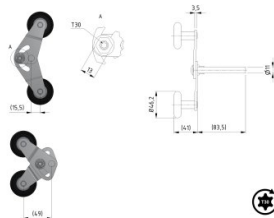

250162

Duplex looprol residentieel 46/11/83,5 mm

Eenheid	Stuk
Doos	50
Pallet	1800
Gewicht (kg)	0,35

Productbeschrijving

Residentiële uitvoering van tandemrol. Tandemrol levert een alternatieve paneelafstelling en mooiere afwerking.

Afmetingen as: Ø11 x 73,5 mm.

Roldiameter: Ø46 mm. Bijbehorend zijscharnier: 25163 / 25164 / 25165 / 25170. Maximale deurbreedte: 5500mm.

Maximum belasting: 35 kg bij 750.000 omwentelingen.

Toepassing: Residentieel. HOME.

Materiaal: Verzinkt staal, kunststof loopvlak (zwart).

Technische informatie

Toepassingsgebied	Residentieel
Type looprol	Duplex
Lagertype	Standaard
Materiaal	Gegalvaniseerd staal
Wiel diameter (mm)	46
Asdiameter (mm)	11
Aslengte (mm)	85
Tyre material	PA6
Kleur	Zwart