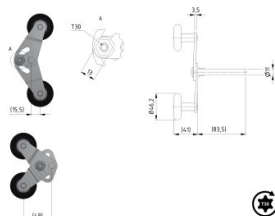

250162

Duplex looprol residentieel 46/11/83,5 mm

Eenheid	Stuk
Doos	50
Pallet	1800
Gewicht (kg)	0,35

Productbeschrijving

Residentiële uitvoering van tandemrol. Tandemrol levert een alternatieve paneelafstelling en mooiere afwerking.

Afmetingen as: Ø11 x 73,5 mm.

Roldiameter: Ø46 mm. Bijbehorend zijscharnier: 25163 / 25164 / 25165 / 25170. Maximale deurbreedte: 5500mm.

Maximum belasting: 35 kg bij 750.000 omwentelingen.

Toepassing: Residentieel. HOME.

Materiaal: Verzinkt staal, kunststof loopvlak (zwart).

Technische informatie

Toepassingsgebied	Residentieel
Type looprol	Duplex
Lagertype	Standaard
Materiaal	Gegalvaniseerd staal
Wiel diameter (mm)	46
Asdiameter (mm)	11
Aslengte (mm)	85
Tyre material	PA6
Kleur	Zwart