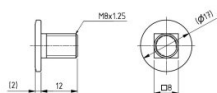

14024

Railbout M8 x 12mm c8.8

Eenheid	Stuk
Doos	3000
Pallet	108000
Gewicht (kg)	0,01

Productbeschrijving

Railbout met platte kop. Speciaal geschikt voor gebruik bij geringe inbouw ruimte aan de zijkanten. Vervaardigd uit 8.8 staal.

Materiaal: Verzinkt staal .

Technische informatie

Diameterdraad ("/mm)	M8
Lengte (mm)	10.5
Materiaal	Staal
Afwerking	Gegalvaniseerd