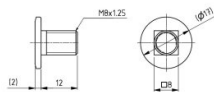

## 14024

Railbout M8 x 12mm c8.8

<b>Eenheid</b>	Stuk
<b>Doos</b>	3000
<b>Pallet</b>	108000
<b>Gewicht (kg)</b>	0,01

### Productbeschrijving

Railbout met platte kop. Speciaal geschikt voor gebruik bij geringe inbouw ruimte aan de zijkanten. Vervaardigd uit 8.8 staal.

Materiaal: Verzinkt staal .

### Technische informatie

<b>Diameterdraad ("/mm)</b>	M8
<b>Lengte (mm)</b>	1 1/2"
<b>Materiaal</b>	Staal
<b>Afwerking</b>	Gegalvaniseerd