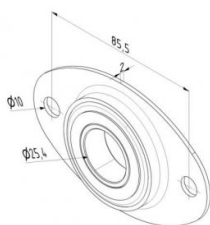

## 13026-27.1

Kogellager 25,4 mm met houder

<b>Eenheid</b>	Stuk
<b>Doos</b>	125
<b>Pallet</b>	5000
<b>Gewicht (kg)</b>	0,17

### Productbeschrijving

Lagerhouder met ingeperst 1" kogellager (13026). Geschikt voor bevestiging aan vrijwel alle lagerplaten of 13022, 13023, 13025, 13125.

Toepassing: Residentieel/Industrieel. Alternatief: 13027, 13026.

### Technische informatie

<b>Materiaal</b>	-
<b>Met houder</b>	
<b>Asdiameter ("/mm)</b>	1" (25,4)