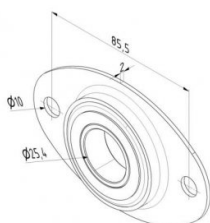

## 13026-27.1

Kogellager 25,4 mm met houder

<b>Eenheid</b>	Stuk
<b>Doos</b>	125
<b>Pallet</b>	5000
<b>Gewicht (kg)</b>	0,17

### Productbeschrijving

Lagerhouder met ingeperst 1" kogellager (13026). Geschikt voor bevestiging aan vrijwel alle lagerplaten of 13022, 13023, 13025, 13125.

Toepassing: Residentieel/Industrieel. Alternatief: 13027, 13026.

### Technische informatie

<b>Materiaal</b>	-
<b>Met houder</b>	
<b>Asdiameter ("/mm)</b>	1" (25,4)