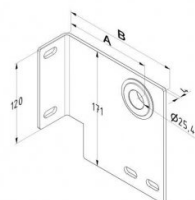

13002-L.1

Lagerkonsole , offset 111 mm, links

Eenheid	Stuk
Doos	20
Pallet	800
Gewicht (kg)	0,94

Productbeschrijving

Voorzien van een 1" lager.
Materiaal: Verzinkt plaatmateriaal. Links, A=111mm, B=155
Maxium belasting: 160 kg

Technische informatie

Hoogte (mm)	171
Industrieel	
Inclusief lager	
Materiaal	Gegalvaniseerd staal
Dikte (mm)	4.00
Offset (mm)	111
Asdiameter ("/mm)	1" (25,4)
Breedte (mm)	155