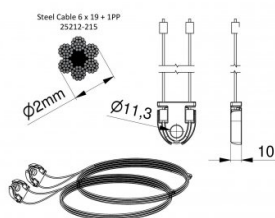

115211-2500

HOME Kabelset voor deurhoogte 2500 mm

Eenheid

Set

Doos

20

Pallet

100

Gewicht (kg)

0,18

Productbeschrijving

Materiaal: Verzinkte staalkabel met PP-kern DH=2500mm.

Toepassing: Residentieel, HOME-X.

Technische informatie

Deurhoogte (mm)	2500
Deursysteem	HOME-X
Max deurgewicht	130
Materiaal	Gegalvaniseerd staal
Toepassingsgebied	Residentieel
Kabeldiameter (mm)	2
Lengte (mm)	5581
Type	6x19PP