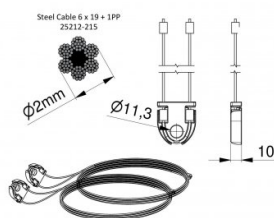

115211-2125

HOME Kabelset voor deurhoogte 2125 mm

Eenheid	Set
Doos	20
Pallet	100
Gewicht (kg)	0,16

Productbeschrijving

Materiaal: Verzinkte staalkabel met PP-kern DH=2125mm.
Toepassing: Residentieel, HOME-X.

Technische informatie

Deurhoogte (mm)	2125
Deursysteem	HOME-X
Max deurgewicht	130
Materiaal	Gegalvaniseerd staal
Toepassingsgebied	Residentieel
Kabeldiameter (mm)	2
Lengte (mm)	4551
Type	6x19PP