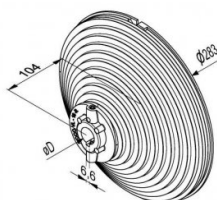

112022

Kabeltrommels 2SW VL18-125-6000 1-1/4"

Eenheid	Paar
Doos	4
Pallet	64
Gewicht (kg)	3,8

Productbeschrijving

Gebruikt bij verticale deuren. 2 bouten voor bevestiging op de as. 1 bout voor bevestiging van de kabel. Voor meer informatie: vraag een datasheet aan. Lagerafstand minimaal: 152 mm. Max aandraaimoment bouten 15Nm.

Materiaal: Aluminium Max. Deurhoogte: 6000 mm.

Max. Deurgewicht: VL<4000 mm = 600 kg / VL>4000 mm = 500 kg Max. Kabel diameter: 5 mm. As diameter 1 1/4" (31,75 mm).

Markering: Rood = Links, Zwart = Rechts.

Technische informatie

Industrieel	
Systeem	Verticale heffing
Max. belasting (kg)	500-600
Asdiameter ("/mm)	1.25" (31,7)
Veiligheidswikkelingen	2.0
Materiaal	Gietaluminium
Kabeldiameter (mm)	5
Max. hoogte 0.5-veiligheid (mm)	-
Max . hoogte 2.0-veiligheid (mm)	6000
Offset (mm)	152