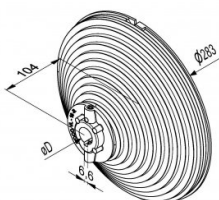

112021

Kabeltrommels 2SW VL18-6000 1"

Eenheid	Paar
Doos	4
Pallet	64
Gewicht (kg)	4

Productbeschrijving

Gebruikt bij verticale deuren. 2 bouten voor bevestiging op de as. 1 bout voor bevestiging van de kabel. Voor meer informatie: vraag een datasheet aan. Lagerafstand minimaal: 152 mm. Max aandraaimoment bouten 15Nm.

Materiaal: Aluminium Max. Deurhoogte: 6000 mm.

Max. Deurgewicht: 600 kg Max. Kabel diameter: 5 mm. As diameter 1" (25,4 mm). Markering: Rood = Links, Zwart = Rechts.

Technische informatie

Industrieel	
Systeem	Verticale heffing
Max. belasting (kg)	600
Asdiameter ("/mm)	1" (25,4)
Veiligheidswikkelingen	2.0
Materiaal	Gietaluminium
Kabeldiameter (mm)	5
Max. hoogte 0.5-veiligheid (mm)	-
Max . hoogte 2.0-veiligheid (mm)	6000
Offset (mm)	152