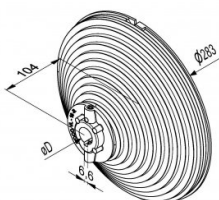

# 112021

Kabeltrommels 2SW VL18-6000 1"

<b>Eenheid</b>	Paar
<b>Doos</b>	4
<b>Pallet</b>	64
<b>Gewicht (kg)</b>	4

## Productbeschrijving

Gebruikt bij verticale deuren. 2 bouten voor bevestiging op de as. 1 bout voor bevestiging van de kabel. Voor meer informatie: vraag een datasheet aan. Lagerafstand minimaal: 152 mm. Max aandraaimoment bouten 15Nm.

Materiaal: Aluminium Max. Deurhoogte: 6000 mm.

Max. Deurgewicht: 600 kg Max. Kabel diameter: 5 mm. As diameter 1" (25,4 mm). Markering: Rood = Links, Zwart = Rechts.

## Technische informatie

<b>Industrieel</b>	
<b>Systeem</b>	Verticale heffing
<b>Max. belasting (kg)</b>	600
<b>Asdiameter ("/mm)</b>	1" (25,4)
<b>Veiligheidswikkelingen</b>	2.0
<b>Materiaal</b>	Gietaluminium
<b>Kabeldiameter (mm)</b>	5
<b>Max. hoogte 0.5-veiligheid (mm)</b>	-
<b>Max . hoogte 2.0-veiligheid (mm)</b>	6000
<b>Offset (mm)</b>	152