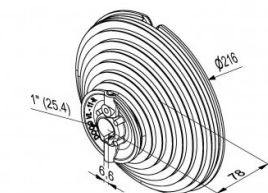

112020

Kabeltrommels 2SW VL11-3300

Eenheid	Paar
Doos	9
Pallet	108
Gewicht (kg)	1,75

Productbeschrijving

Gebruikt bij verticale deuren. 2 bouten voor bevestiging op de as. 1 bout voor bevestiging van de kabel. Voor meer informatie: vraag een datasheet aan. Lagerafstand minimaal: 127mm. Max aandraaimoment bouten 15Nm.

Materiaal: Aluminium Max. Deurhoogte: 3300 mm.

Max. Deurgewicht: 500 kg. Max. Kabel diameter: 5 mm. As diameter: 1" (25,4 mm). Markering: Rood = Links, Zwart = Rechts.

Technische informatie

Industrieel	
Systeem	Verticale heffing
Max. belasting (kg)	500
Asdiameter ("/mm)	1" (25,4)
Veiligheidswikkelingen	2.0
Materiaal	Gietaluminium
Kabeldiameter (mm)	5
Max. hoogte 0.5-veiligheid (mm)	-
Max . hoogte 2.0-veiligheid (mm)	3300
Offset (mm)	127