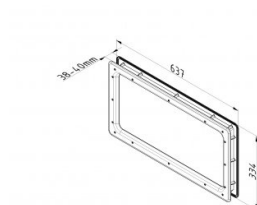

## 840613

Venster plexiglas 304x609 mm "gesealde versie". Afmeting gelijk aan 85603

Sealed

|                     |      |
|---------------------|------|
| <b>Eenheid</b>      | Stuk |
| <b>Doos</b>         | 8    |
| <b>Pallet</b>       | 192  |
| <b>Gewicht (kg)</b> | 1,93 |

### Productbeschrijving

Zicht afmetingen (b x h): 551 x 248 mm.

Snijmaat (b x h): 610 x 305 mm.

Venster bestaat uit een buitendeel verlijmt met gesealed dubbel 2mm PMMA glas.

Indringing condens en/of stof tussen glasschijven is niet mogelijk.

Butyl afdichting voor max. 0,5 mm oneffenheid.

Materiaal frame: Polystyreen, zwart.

### Technische informatie

|                                 |                         |
|---------------------------------|-------------------------|
| <b>Kleur</b>                    | Zwart                   |
| <b>Toepassingsgebied</b>        | Residentieel, Industrie |
| <b>Aandraaimoment schroeven</b> | 1.6                     |
| <b>Paneeldikte (mm)</b>         | 40                      |
| <b>Afmeting</b>                 | 551 x 248/610 x 305     |
| <b>Materiële afwerking</b>      | ABS - grained           |
| <b>Venstertype</b>              | Afgeronde hoeken        |
| <b>Schroeven inbegrepen</b>     |                         |