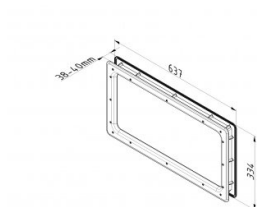

840613

Venster plexiglas 304x609 mm "gesealde versie". Afmeting gelijk aan 85603

Sealed

Eenheid	Stuk
Doos	8
Pallet	192
Gewicht (kg)	1,93

Productbeschrijving

Zicht afmetingen (b x h): 551 x 248 mm.

Snijmaat (b x h): 610 x 305 mm.

Venster bestaat uit een buitendeel verlijmt met gesealed dubbel 2mm PMMA glas.

Indringing condens en/of stof tussen glasschijven is niet mogelijk.

Butyl afdichting voor max. 0,5 mm oneffenheid.

Materiaal frame: Polystyreen, zwart.

Technische informatie

Kleur	Zwart
Toepassingsgebied	Residentieel, Industrie
Aandraaimoment schroeven	1.6
Paneeldikte (mm)	40
Afmeting	551 x 248/610 x 305
Materiële afwerking	ABS - grained
Glassoort	PMMA 2,0
Venstertype	Afgeronde hoeken
Schroeven inbegrepen	