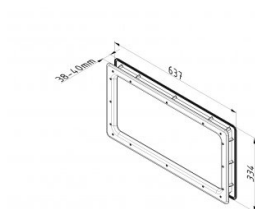

840613

Venster plexiglas 304x609 mm "gesealde versie". Afmeting gelijk aan 85603

Sealed

Eenheid	Stuk
Doos	8
Pallet	192
Gewicht (kg)	1,93

Productbeschrijving

Zicht afmetingen (b x h): 551 x 248 mm.

Snijmaat (b x h): 610 x 305 mm.

Venster bestaat uit een buitendeel verlijmt met gesealed dubbel 2mm PMMA glas.

Indringing condens en/of stof tussen glasschijven is niet mogelijk.

Butyl afdichting voor max. 0,5 mm oneffenheid.

Materiaal frame: Polystyreen, zwart.

Technische informatie

Kleur	Zwart
Toepassingsgebied	Residentieel, Industrie
Aandraaimoment schroeven	1.6
Paneeldikte (mm)	40
Afmeting	551 x 248/610 x 305
Materiële afwerking	ABS - grained
Glassoort	PMMA 2,0
Venstertype	Afgeronde hoeken
Schroeven inbegrepen	