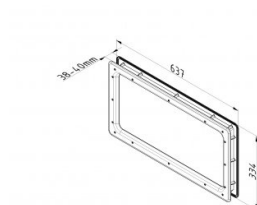

840613

Venster plexiglas 304x609 mm "gesealde versie". Afmeting gelijk aan 85603

Sealed

Eenheid	Stuk
Doos	8
Pallet	192
Gewicht (kg)	1,93

Productbeschrijving

Zicht afmetingen (b x h): 551 x 248 mm.

Snijmaat (b x h): 610 x 305 mm.

Venster bestaat uit een buitendeel verlijmt met gesealed dubbel 2mm PMMA glas.

Indringing condens en/of stof tussen glasschijven is niet mogelijk.

Butyl afdichting voor max. 0,5 mm oneffenheid.

Materiaal frame: Polystyreen, zwart.

Technische informatie

Kleur	Zwart
Toepassingsgebied	Residentieel, Industrie
Aandraaimoment schroeven	1.6
Paneeldikte (mm)	40
Afmeting	551 x 248/610 x 305
Materiële afwerking	ABS - grained
Glassoort	PMMA 2,0
Venstertype	Afgeronde hoeken
Schroeven inbegrepen	