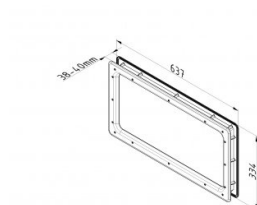

840613

Venster plexiglas 304x609 mm "gesealde versie". Afmeting gelijk aan 85603

Sealed

Eenheid	Stuk
Doos	8
Pallet	192
Gewicht (kg)	1,93

Productbeschrijving

Zicht afmetingen (b x h): 551 x 248 mm.

Snijmaat (b x h): 610 x 305 mm.

Venster bestaat uit een buitendeel verlijmt met gesealed dubbel 2mm PMMA glas.

Indringing condens en/of stof tussen glasschijven is niet mogelijk.

Butyl afdichting voor max. 0,5 mm oneffenheid.

Materiaal frame: Polystyreen, zwart.

Technische informatie

Kleur	Zwart
Toepassingsgebied	Residentieel, Industrie
Aandraaimoment schroeven	1.6
Paneeldikte (mm)	40
Afmeting	551 x 248/610 x 305
Materiële afwerking	ABS - grained
Venstertype	Afgeronde hoeken
Schroeven inbegrepen	