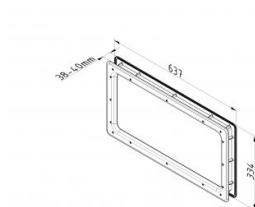

840613

Venster plexiglas 304x609 mm "gesealde versie". Afmeting gelijk aan 85603

Sealed

Eenheid	Stuk
Doos	8
Pallet	192
Gewicht (kg)	1,93

Productbeschrijving

Zicht afmetingen (b x h): 551 x 248 mm.

Snijmaat (b x h): 610 x 305 mm.

Venster bestaat uit een buitendeel verlijmt met gesealed dubbel 2mm PMMA glas.

Indringing condens en/of stof tussen glasschijven is niet mogelijk.

Butyl afdichting voor max. 0,5 mm oneffenheid.

Materiaal frame: Polystyreen, zwart.

Technische informatie

Kleur	Zwart
Toepassingsgebied	Residentieel, Industrie
Aandraaimoment schroeven	1.6
Paneeldikte (mm)	40
Afmeting	551 x 248/610 x 305
Materiële afwerking	ABS - grained
Glassoort	PMMA 2,0
Venstertype	Afgeronde hoeken
Schroeven inbegrepen	