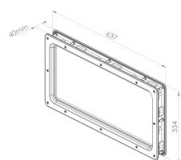

840201

Venster 637x334/615x310/551x245 mm voor paneel 40 mm, buiten zwart, binnen zwart, glad, schroeven, frame ABS - korrel, beglazing PMMA 2,0 mm

Eenheid	Stuk
Doos	8
Pallet	120
Gewicht (kg)	1,7

Productbeschrijving

De kit die op het buitenkozijn wordt aangebracht, vult de oneffenheden van het deurpaneel tot 1,0 mm op. Bij diepere oneffenheden wordt geadviseerd om extra kit te gebruiken.

Technische informatie

Kleur	Zwart
Toepassingsgebied	Residentieel, Industrie
Aandraaimoment schroeven	1.6
Paneeldikte (mm)	40
Materiële afwerking	ABS - grained
Glassoort	PMMA 2,0
Venstertype	Afgeronde hoeken
Schroeven inbegrepen	
Snijmaten (mm)	615 x 310
Buitenmaten (mm)	637 x 334
Zichtmaten (mm)	551 x 245