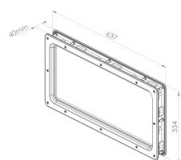

## 840201

Venster 637x334/615x310/551x245 mm voor paneel 40 mm, buiten zwart, binnen zwart, glad, schroeven, frame ABS - korrel, beglazing PMMA 2,0 mm

<b>Eenheid</b>	Stuk
<b>Doos</b>	8
<b>Pallet</b>	120
<b>Gewicht (kg)</b>	1,7

### Productbeschrijving

De kit die op het buitenkozijn wordt aangebracht, vult de oneffenheden van het deurpaneel tot 1,0 mm op. Bij diepere oneffenheden wordt geadviseerd om extra kit te gebruiken.

### Technische informatie

<b>Kleur</b>	Zwart
<b>Toepassingsgebied</b>	Residentieel, Industrie
<b>Aandraaimoment schroeven</b>	1.6
<b>Paneeldikte (mm)</b>	40
<b>Materiële afwerking</b>	ABS - grained
<b>Glassoort</b>	PMMA 2,0
<b>Venstertype</b>	Afgeronde hoeken
<b>Schroeven inbegrepen</b>	
<b>Snijmaten (mm)</b>	615 x 310
<b>Buitenmaten (mm)</b>	637 x 334
<b>Zichtmaten (mm)</b>	551 x 245