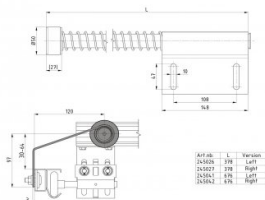

245042

Veerbuffer Type C L=676mm RH

Eenheid	Stuk
Doos	12
Pallet	180
Gewicht (kg)	1,64

Productbeschrijving

Veerbuffer L=676mm, Kracht bij volledige indrukking ca. 340N
Dit is de verbeterde versie van de oude 25041. Rechtse uitvoering.

Technische informatie

Industrieel	
Positie	Rechts
Lengte (mm)	676
Materiaal	Gegalvaniseerd staal