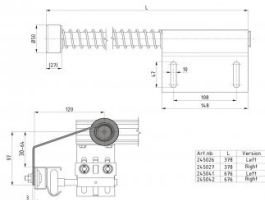

## 245042

Veerbuffer Type C L=676mm RH

|                     |      |
|---------------------|------|
| <b>Eenheid</b>      | Stuk |
| <b>Doos</b>         | 12   |
| <b>Pallet</b>       | 180  |
| <b>Gewicht (kg)</b> | 1,64 |

### Productbeschrijving

Veerbuffer L=676mm, Kracht bij volledige indrukking ca. 340N  
Dit is de verbeterde versie van de oude 25041. Rechtse uitvoering.

### Technische informatie

|                    |                      |
|--------------------|----------------------|
| <b>Industrieel</b> |                      |
| <b>Positie</b>     | Rechts               |
| <b>Lengte (mm)</b> | 676                  |
| <b>Materiaal</b>   | Gegalvaniseerd staal |