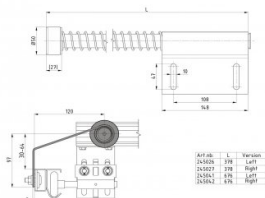

245042

Veerbuffer Type C L=676mm RH

Eenheid	Stuk
Doos	12
Pallet	180
Gewicht (kg)	1,64

Productbeschrijving

Veerbuffer L=676mm, Kracht bij volledige indrukking ca. 340N
Dit is de verbeterde versie van de oude 25041. Rechtse uitvoering.

Technische informatie

Industrieel	
Positie	Rechts
Lengte (mm)	676
Materiaal	Gegalvaniseerd staal