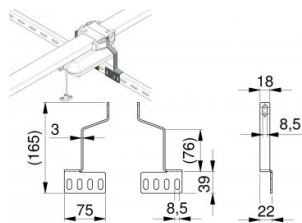

235224

Aandrijving fixatie set

Eenheid

Set

Doos

50

Pallet

1800

Gewicht (kg)

0,34

Productbeschrijving

Fixatieset om een SOMMER aandrijving (pro+ / base+) te monteren op het C-profiel. Een set bestaat uit 2 verbindingsprofielen, 2 waarschuwingstickers en bevestigingsmateriaal. Maximale deurbreedte 4000mm. Let op: voor gebruik met HOME-R is er meer inbouwruimte vereist.

Technische informatie

Dikte (mm)

-

Materiaal

-

HOME-R

HOME-F

HOME-X