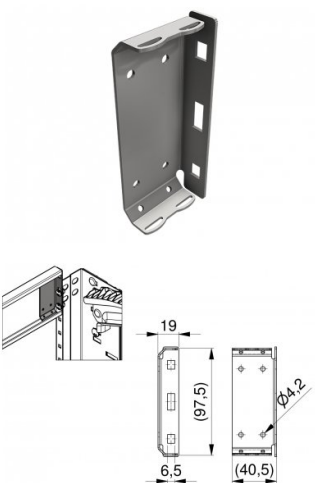

235104

Home HOME-REN latei zij-aansluitbeugel

Eenheid	Stuk
Doos	200
Pallet	9000
Gewicht (kg)	0,07

Productbeschrijving

Verbindingsplaat t.b.v. de montage van het lateiprofiel aan de verticale hoeklijn.

Geschikt voor 100 mm lateiprofielen 23400-23405.

Toepassing: HOME-X & HOME-R.

Materiaal: Verzinkt staal.

Gebruik schroef 150106 om beugel 235104 aan profiel 23400-3000 of 23400-6000 te monteren.

Technische informatie