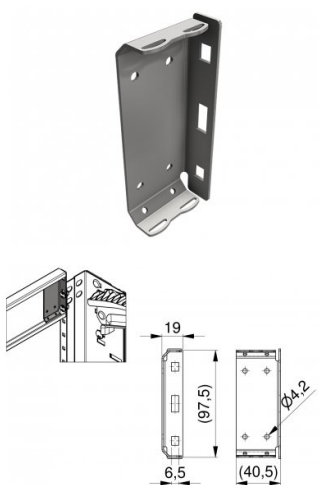

235104

Home HOME-REN latei zij-aansluitbeugel

Eenheid	Stuk
Doos	200
Pallet	9000
Gewicht (kg)	0,07

Productbeschrijving

Verbindingsplaat t.b.v. de montage van het lateiprofiel aan de verticale hoeklijn.

Geschikt voor 100 mm lateiprofielen 23400-23405.

Toepassing: HOME-X & HOME-R.

Materiaal: Verzinkt staal.

Gebruik schroef 150106 om beugel 235104 aan profiel 23400-3000 of 23400-6000 te monteren.

Technische informatie