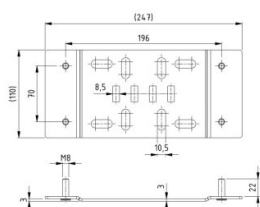

235018

Montage plaat voor veerbreuk beveiliging

Eenheid	Stuk
Doos	20
Pallet	1120
Gewicht (kg)	0,62

Productbeschrijving

Montageplaat voor veerbreukbeveiligingen 25651, 29950 & 29951. Veerbreukbeveiliging dient te worden bevestigd met M8 moeren. Te gebruiken voor residentiële poorten met 4 veren.

Technische informatie

Dikte (mm)	3.00
Materiaal	Verzinkt staal
HOME-R	
HOME-F	