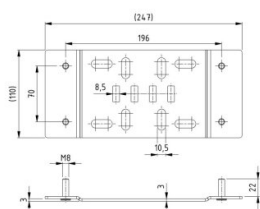

235018

Montage plaat voor veerbreuk beveiliging

Eenheid	Stuk
Doos	20
Pallet	1120
Gewicht (kg)	0,62

Productbeschrijving

Montageplaat voor veerbreukbeveiligingen 25651, 29950 & 29951. Veerbreukbeveiliging dient te worden bevestigd met M8 moeren. Te gebruiken voor residentiële poorten met 4 veren.

Technische informatie

Dikte (mm)	3.00
Materiaal	Verzinkt staal
HOME-R	
HOME-F	