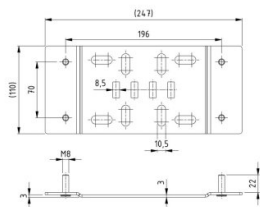

235018

Montage plaat voor veerbreuk beveiliging

Eenheid	Stuk
Doos	20
Pallet	1120
Gewicht (kg)	0,62

Productbeschrijving

Montageplaat voor veerbreukbeveiligingen 25651, 29950 & 29951. Veerbreukbeveiliging dient te worden bevestigd met M8 moeren. Te gebruiken voor residentiële poorten met 4 veren.

Technische informatie

Dikte (mm)	3.00
Materiaal	Verzinkt staal
HOME-R	
HOME-F	