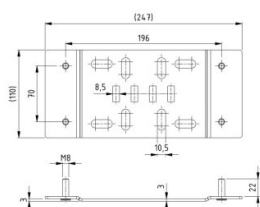

## 235018

Montage plaat voor veerbreuk beveiliging

<b>Eenheid</b>	Stuk
<b>Doos</b>	20
<b>Pallet</b>	1120
<b>Gewicht (kg)</b>	0,62

### Productbeschrijving

Montageplaat voor veerbreukbeveiligingen 25651, 29950 & 29951. Veerbreukbeveiliging dient te worden bevestigd met M8 moeren. Te gebruiken voor residentiële poorten met 4 veren.

### Technische informatie

<b>Dikte (mm)</b>	3.00
<b>Materiaal</b>	Verzinkt staal
<b>HOME-R</b>	
<b>HOME-F</b>	