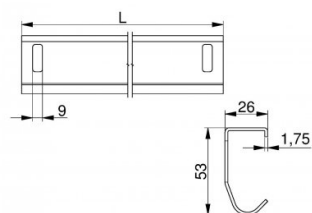

## 220000-7000

Looprail 1.75 mm L=7000 mm

<b>Eenheid</b>	Stuk
<b>Doos</b>	20
<b>Pallet</b>	100
<b>Gewicht (kg)</b>	9,57

### Productbeschrijving

2"looprail, voorzien van anti looprol uitloop. Dikte materiaal 1,75mm, echter door een extra omzetting is deze even sterk als onze 2,0mm looprail zonder omzetting. Buitencontour compatible met huidige railvorm. Voorzien van slobgaten 25x9mm aan beide uiteinden.

### Technische informatie

<b>Dikte (mm)</b>	1.5
<b>Materiaal</b>	-
<b>Industrieel</b>	
<b>Rail Breedte</b>	2"
<b>Lengte (mm)</b>	7000