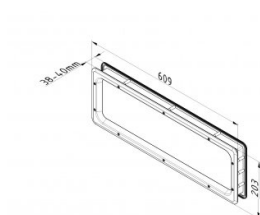

840602

Venster plexiglas 200x609 mm "gesealde versie". Afmeting gelijk aan 85602

Sealed

Eenheid	Stuk
Doos	12
Pallet	288
Gewicht (kg)	1,07

Productbeschrijving

Zicht afmetingen (b x h): 548 x 141 mm.

Snijmaat (b x h): 588 x 181 mm.

Venster bestaat uit een buitendeel verlijmt met gesealed dubbel 2mm PMMA glas.

Indringing condens en/of stof tussen glasschijven is niet mogelijk.

Butyl afdichting voor max. 0,5 mm oneffenheid.

Grotere oneffenheid zoals paneel indrukkingen.

Materiaal frame: Polystyreen, zwart.

Technische informatie

Kleur	Zwart
Toepassingsgebied	Residentieel, Industrie
Aandraaimoment schroeven	1.6
Paneeldikte (mm)	40
Afmeting	548 x 141/588 x 181
Materiële afwerking	ABS - grained
Glassoort	PMMA 2,0
Venstertype	Afgeronde hoeken
Schroeven inbegrepen	