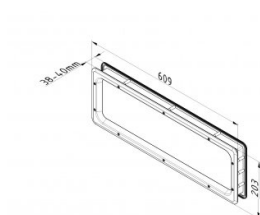

## 840602

Venster plexiglas 200x609 mm "gesealde versie". Afmeting gelijk aan 85602

Sealed

<b>Eenheid</b>	Stuk
<b>Doos</b>	12
<b>Pallet</b>	288
<b>Gewicht (kg)</b>	1,07

### Productbeschrijving

Zicht afmetingen (b x h): 548 x 141 mm.

Snijmaat (b x h): 588 x 181 mm.

Venster bestaat uit een buitendeel verlijmt met gesealed dubbel 2mm PMMA glas.

Indringing condens en/of stof tussen glasschijven is niet mogelijk.

Butyl afdichting voor max. 0,5 mm oneffenheid.

Grotere oneffenheid zoals paneel indrukkingen.

Materiaal frame: Polystyreen, zwart.

### Technische informatie

<b>Kleur</b>	Zwart
<b>Toepassingsgebied</b>	Residentieel, Industrie
<b>Aandraaimoment schroeven</b>	1.6
<b>Paneeldikte (mm)</b>	40
<b>Afmeting</b>	548 x 141/588 x 181
<b>Materiële afwerking</b>	ABS - grained
<b>Glassoort</b>	PMMA 2,0
<b>Venstertype</b>	Afgeronde hoeken
<b>Schroeven inbegrepen</b>	