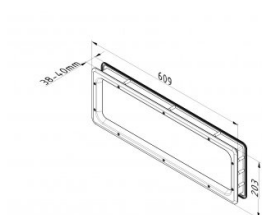

## 840602

Venster plexiglas 200x609 mm "gesealde versie". Afmeting gelijk aan 85602

Sealed

<b>Eenheid</b>	Stuk
<b>Doos</b>	12
<b>Pallet</b>	288
<b>Gewicht (kg)</b>	1,07

### Productbeschrijving

Zicht afmetingen (b x h): 548 x 141 mm.

Snijmaat (b x h): 588 x 181 mm.

Venster bestaat uit een buitendeel verlijmt met gesealed dubbel 2mm PMMA glas.

Indringing condens en/of stof tussen glasschijven is niet mogelijk.

Butyl afdichting voor max. 0,5 mm oneffenheid.

Grotere oneffenheid zoals paneel indrukkingen.

Materiaal frame: Polystyreen, zwart.

### Technische informatie

<b>Kleur</b>	Zwart
<b>Toepassingsgebied</b>	Residentieel, Industrie
<b>Aandraaimoment schroeven</b>	1.6
<b>Paneeldikte (mm)</b>	40
<b>Afmeting</b>	548 x 141/588 x 181
<b>Materiële afwerking</b>	ABS - grained
<b>Glassoort</b>	PMMA 2,0
<b>Venstertype</b>	Afgeronde hoeken
<b>Schroeven inbegrepen</b>	