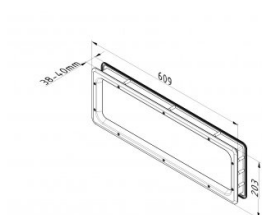

840602

Venster plexiglas 200x609 mm "gesealde versie". Afmeting gelijk aan 85602

Sealed

Eenheid	Stuk
Doos	12
Pallet	288
Gewicht (kg)	1,07

Productbeschrijving

Zicht afmetingen (b x h): 548 x 141 mm.

Snijmaat (b x h): 588 x 181 mm.

Venster bestaat uit een buitendeel verlijmt met gesealed dubbel 2mm PMMA glas.

Indringing condens en/of stof tussen glasschijven is niet mogelijk.

Butyl afdichting voor max. 0,5 mm oneffenheid.

Grotere oneffenheid zoals paneel indrukkingen.

Materiaal frame: Polystyreen, zwart.

Technische informatie

Kleur	Zwart
Toepassingsgebied	Residentieel, Industrie
Aandraaimoment schroeven	1.6
Paneeldikte (mm)	40
Afmeting	548 x 141/588 x 181
Materiële afwerking	ABS - grained
Glassoort	PMMA 2,0
Venstertype	Afgeronde hoeken
Schroeven inbegrepen	