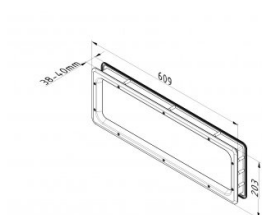

840602

Venster plexiglas 200x609 mm "gesealde versie". Afmeting gelijk aan 85602

Sealed

Eenheid	Stuk
Doos	12
Pallet	288
Gewicht (kg)	1,07

Productbeschrijving

Zicht afmetingen (b x h): 548 x 141 mm.

Snijmaat (b x h): 588 x 181 mm.

Venster bestaat uit een buitendeel verlijmt met gesealed dubbel 2mm PMMA glas.

Indringing condens en/of stof tussen glasschijven is niet mogelijk.

Butyl afdichting voor max. 0,5 mm oneffenheid.

Grotere oneffenheid zoals paneel indrukkingen.

Materiaal frame: Polystyreen, zwart.

Technische informatie

Kleur	Zwart
Toepassingsgebied	Residentieel, Industrie
Aandraaimoment schroeven	1.6
Paneeldikte (mm)	40
Afmeting	548 x 141/588 x 181
Materiële afwerking	ABS - grained
Venstertype	Afgeronde hoeken
Schroeven inbegrepen	