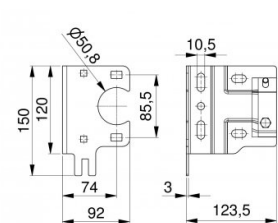

130061

Montage console "voor"

Eenheid	Paar
Doos	10
Pallet	540
Gewicht (kg)	1,08

Productbeschrijving

Front console te gebruiken in combinatie met veerbreukbeveiliging 25650-L/R.
Eenvoudige installatie mogelijk; in hoogte verstelbaar.
Toepassing: Residentieel; HOME-F systeem.

Technische informatie

Residentieel

Dikte (mm)	3.00
Materiaal	Gegalvaniseerd staal

HOME-F