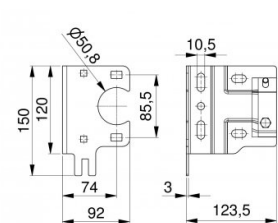

## 130061

Montage console "voor"

<b>Eenheid</b>	Paar
<b>Doos</b>	10
<b>Pallet</b>	540
<b>Gewicht (kg)</b>	1,08