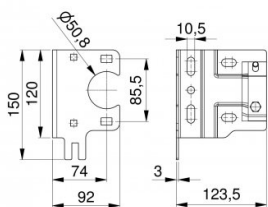

Technische informatie

Residentieel

Dikte (mm)	3.00
Materiaal	Gegalvaniseerd staal

HOME-F