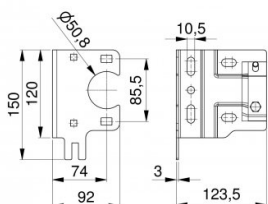

130061

Montage console "voor"

Eenheid	Paar
Doos	10
Pallet	540
Gewicht (kg)	1,08

Productbeschrijving

Front console te gebruiken in combinatie met veerbreukbeveiliging 25650-L/R.
Eenvoudige installatie mogelijk; in hoogte verstelbaar.
Toepassing: Residentieel; HOME-F systeem.

Technische informatie

Residentieel

Dikte (mm)	3.00
Materiaal	Gegalvaniseerd staal

HOME-F