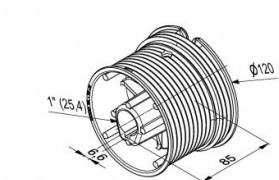

# 112001

Kabeltrommels 2SW NL12-3680

<b>Eenheid</b>	Paar
<b>Doos</b>	18
<b>Pallet</b>	324
<b>Gewicht (kg)</b>	1,02

## Productbeschrijving

Gebruikt bij standaard heffing. 2 bouten voor bevestiging op de as. 1 bout voor bevestiging van de kabel. Voor meer informatie: vraag een datasheet aan. Lagerafstand minimaal: 67mm. Max aandraaimoment bouten 15Nm.

Materiaal: Aluminium Max. deurhoogte: 3680 mm.  
 Max. Deurgewicht: 500 kg. Max. kabel diameter: 5 mm. As diameter: 1" (25,4 mm). Markering: Rood = Links, Zwart = Rechts.

## Technische informatie

<b>Industrieel</b>	
<b>Residentieel</b>	
<b>Systeem</b>	Standaard heffing
<b>Max. belasting (kg)</b>	500
<b>Asdiameter ("/mm)</b>	1" (25,4)
<b>Veiligheidswikkelingen</b>	2.0
<b>Materiaal</b>	Gietaluminium
<b>Kabeldiameter (mm)</b>	5
<b>Max. hoogte 0.5-veiligheid (mm)</b>	-
<b>Max . hoogte 2.0-veiligheid (mm)</b>	3680
<b>Offset (mm)</b>	67