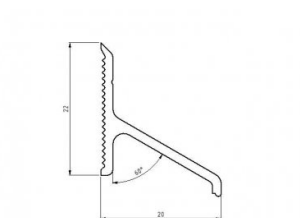

875003-3620

Alu. lekdorpel loopdeur L=3620 mm geanodiseerd

Eenheid	Stuk
Doos	4
Pallet	100
Gewicht (kg)	0,68

Productbeschrijving

Aluminium profiel dat boven de loopdeur kan worden gemonteerd, waardoor regenwater buiten blijft.

Toepassing: Residentieel, loopdeur.

Technische informatie

Residentieel

Doos / component	Component
Positie	Boven
Materiaal	Aluminium
Paneelhoogte (mm)	0
Kleur	-