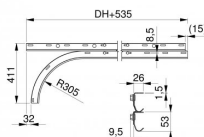

43008-2500

Horizontale trackset recht, HOME gebout H=2500

Eenheid
Doos
Pallet
Gewicht (kg)

Paar
25
50
10,61

Productbeschrijving

Dit artikel is verkrijgbaar in twee verschillende versies. Afhankelijk van de voorraad ontvangt u versie V1 of V2. Hieronder vindt u een beschrijving van de verschillen tussen de versies.

Houd er rekening mee dat de rails een iets andere geometrie hebben dan onze nieuwste versie, maar 100% compatibel blijven met het HOME-deursysteem.

43007 & 43008 V1

- 2 identieke rails
- Uitlijningsprofiel 235037

43007 & 43008 V2

- 2 verschillende rails
- Bovenste rail (oud ontwerp)
- Onderste rail (bocht) met veiligheidsrand
- Uitlijningsprofiel 235037

V1

V2