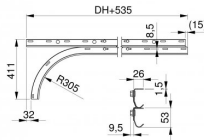

## **43008-2500**

Horizontale trackset recht, HOME gebout H=2500

**Eenheid**  
**Doos**  
**Pallet**  
**Gewicht (kg)**

Paar  
 25  
 50  
 10,61

#### 43007 & 43008 V1

- 2 identieke rails
- Uitlijningsprofiel 235037

#### 43007 & 43008 V2

- 2 verschillende rails
- Bovenste rail (oud ontwerp)
- Onderste rail (bocht) met veiligheidsrand
- Uitlijningsprofiel 235037