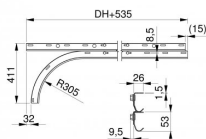

43008-2500

Horizontale trackset recht, HOME gebout H=2500

Eenheid	Paar
Doos	25
Pallet	50
Gewicht (kg)	10,61

Productbeschrijving

Dit artikel is verkrijgbaar in twee verschillende versies. Afhankelijk van de voorraad ontvangt u versie V1 of V2. Hieronder vindt u een beschrijving van de verschillen tussen de versies.

Houd er rekening mee dat de rails een iets andere geometrie hebben dan onze nieuwste versie, maar 100% compatibel blijven met het HOME-deursysteem.

43007 & 43008 V1

- 2 identieke rails
- Uitlijningsprofiel 235037

43007 & 43008 V2

- 2 verschillende rails
- Bovenste rail (oud ontwerp)
- Onderste rail (bocht) met veiligheidsrand
- Uitlijningsprofiel 235037

V1

V2