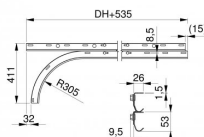

43008-2500

Horizontale trackset recht, HOME gebout H=2500

Eenheid

Paar

Doos

25

Pallet

50

Gewicht (kg)

10,61

Productbeschrijving

Dit artikel is verkrijgbaar in twee verschillende versies. Afhankelijk van de voorraad ontvangt u versie V1 of V2. Hieronder vindt u een beschrijving van de verschillen tussen de versies.

43007 & 43008 V2

- 2 verschillende rails
- Bovenste rail (oud ontwerp)
- Onderste rail (bocht) met veiligheidsrand
- Uitlijningsprofiel 235037

V1

V2