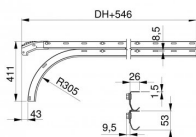

43007-2500

Horizontale trackset met korte alu. bocht HOME gebout H=2500

Eenheid
Doos
Pallet
Gewicht (kg)

Paar
25
50
10,5

Productbeschrijving

Dit artikel is verkrijgbaar in twee verschillende versies. Afhankelijk van de voorraad ontvangt u versie V1 of V2. Hieronder vindt u een beschrijving van de verschillen tussen de versies.

Houd er rekening mee dat de rails een iets andere geometrie hebben dan onze nieuwste versie, maar 100% compatibel blijven met het HOME-deursysteem.

43007 & 43008 V1

- 2 identieke rails
- Uitlijningsprofiel 235037

43007 & 43008 V2

- 2 verschillende rails
- Bovenste rail (oud ontwerp)
- Onderste rail (bocht) met veiligheidsrand
- Uitlijningsprofiel 235037

V1

V2