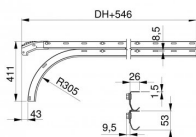

43007-2500

Horizontale trackset met korte alu. bocht HOME gebout H=2500

Eenheid
Doos
Pallet
Gewicht (kg)

Paar
 25
 50
 10,5

Productbeschrijving

Dit artikel is verkrijgbaar in twee verschillende versies. Afhankelijk van de voorraad ontvangt u versie V1 of V2. Hieronder vindt u een beschrijving van de verschillen tussen de versies.

Houd er rekening mee dat de rails een iets andere geometrie hebben dan onze nieuwste versie, maar 100% compatibel blijven met het HOME-deursysteem.

43007 & 43008 V1

- 2 identieke rails
- Uitlijningsprofiel 235037

43007 & 43008 V2

- 2 verschillende rails
- Bovenste rail (oud ontwerp)
- Onderste rail (bocht) met veiligheidsrand
- Uitlijningsprofiel 235037

V1

V2