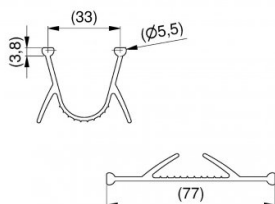

## 80042

Bodemafdichtingsprofiel op rol 50 mtr.

<b>Eenheid</b>	Rol
<b>Doos</b>	2
<b>Pallet</b>	20
<b>Gewicht (kg)</b>	14,65

### Productbeschrijving

Bodemafdichtingsrubber, geschikt voor aluminium profiel:  
82001, 82002, 80015, 80041, 80141, 87014, 87015-B, 820100,  
820101, 820102, 820103, 820104, 820105, 820106, 820107 &  
820108. Eenheid: Per rol (50 mtr).

### Technische informatie

<b>Industrieel</b>	
<b>Residentieel</b>	
<b>Materiaal</b>	EPDM
<b>Lengte (mm)</b>	50000
<b>Afwerking</b>	Zwart
<b>Bruikbaar top</b>	-
<b>Bruikbaar bodem</b>	
<b>Sensor</b>	-
<b>Hoogte (mm)</b>	30