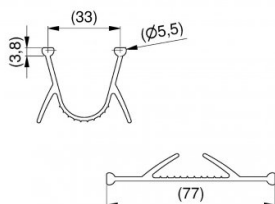

Technische informatie

Industrieel	
Residentieel	
Materiaal	EPDM
Lengte (mm)	50000
Afwerking	Zwart
Bruikbaar top	-
Bruikbaar bodem	
Sensor	-
Hoogte (mm)	30