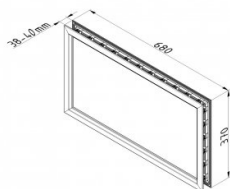

85101

Venster rechthoek snap-lock

Eenheid	Stuk
Doos	8
Pallet	192
Gewicht (kg)	1,78

Productbeschrijving

Venster bestaat uit 2 frames.

Buiten frame: verlijmd, 2x 2mm PMMA beglazing: is voorzien butyl afdichting voor max. 0,5 mm oneffenheid.

Grotere oneffenheid zoals paneel met indrukkingen vereist meer kit.

Binnen frame: open en voorzien van klikverbinders.

Meer informatie: vraag datasheet aan.

Materiaal frame: Polystyreen, zwart.

Zicht afmetingen (b x h): 607 x 293 mm.

Snijmaat (b x h): 651 x 340 mm.

$U = 2,7 \text{ W/m}^2\text{K}$.

Technische informatie

Kleur	Zwart
Toepassingsgebied	Residentieel, Industrie
Paneeldikte (mm)	40
Afmeting	607 x 293/655 x 345
Materiële afwerking	ABS - grained
Venstertype	Afgeronde hoeken
Schroeven inbegrepen	-