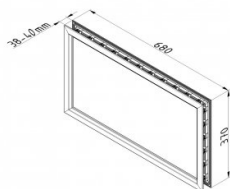

85101

Venster rechthoek snap-lock

Eenheid	Stuk
Doos	8
Pallet	192
Gewicht (kg)	1,78

Productbeschrijving

Venster bestaat uit 2 frames.

Buiten frame: verlijmd, 2x 2mm PMMA beglazing: is voorzien butyl afdichting voor max. 0,5 mm oneffenheid.

Grotere oneffenheid zoals paneel met indrukkingen vereist meer kit.

Binnen frame: open en voorzien van klikverbinders.

Meer informatie: vraag datasheet aan.

Materiaal frame: Polystyreen, zwart.

Zicht afmetingen (b x h): 607 x 293 mm.

Snijmaat (b x h): 651 x 340 mm.

U = 2,7 W/m²K.

Technische informatie

Kleur	Zwart
Toepassingsgebied	Residentieel, Industrie
Paneeldikte (mm)	40
Afmeting	607 x 293/655 x 345
Materiële afwerking	ABS - grained
Venstertype	Afgeronde hoeken
Schroeven inbegrepen	-