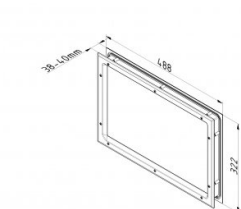

840616

Venster 488x322/466x300 mm zwart "gesealde versie"

Eenheid	Stuk
Doos	8
Pallet	256
Gewicht (kg)	1,46

Productbeschrijving

Zicht afmetingen (b x h): 424 x 258 mm. Snijmaat (b x h): 466 x 300 mm.

Venster bestaat uit een buitendeel verlijmt met gesealed dubbel 2mm PMMA glas.

Indringing condens en/of stof tussen glasschijven is niet mogelijk.

Butyl afdichting voor max. 0,5 mm oneffenheid.

Materiaal frame: Polystyreen, zwart met houtnerfmotief.

Technische informatie

Kleur	Zwart
Toepassingsgebied	Industrie
Aandraaimoment schroeven	1.6
Paneeldikte (mm)	40
Afmeting	300*466/258*424
Materiële afwerking	Polypropyleen - grained
Glassoort	PMMA Sealed
Venstertype	Afgeronde hoeken
Schroeven inbegrepen	