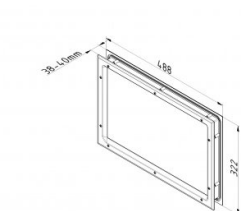

## 840616

Venster 488x322/466x300 mm zwart "gesealde versie"

<b>Eenheid</b>	Stuk
<b>Doos</b>	8
<b>Pallet</b>	256
<b>Gewicht (kg)</b>	1,46

### Productbeschrijving

Zicht afmetingen (b x h): 424 x 258 mm. Snijmaat (b x h): 466 x 300 mm.

Venster bestaat uit een buitendeel verlijmt met gesealed dubbel 2mm PMMA glas.

Indringing condens en/of stof tussen glasschijven is niet mogelijk.

Butyl afdichting voor max. 0,5 mm oneffenheid.

Materiaal frame: Polystyreen, zwart met houtnerfmotief.

### Technische informatie

<b>Kleur</b>	Zwart
<b>Toepassingsgebied</b>	Industrie
<b>Aandraaimoment schroeven</b>	1.6
<b>Paneeldikte (mm)</b>	40
<b>Afmeting</b>	300*466/258*424
<b>Materiële afwerking</b>	Polypropyleen - grained
<b>Glassoort</b>	PMMA Sealed
<b>Venstertype</b>	Afgeronde hoeken
<b>Schroeven inbegrepen</b>	