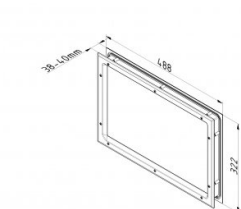

## 840616

Venster 488x322/466x300 mm zwart "gesealde versie"

<b>Eenheid</b>	Stuk
<b>Doos</b>	8
<b>Pallet</b>	256
<b>Gewicht (kg)</b>	1,46

### Productbeschrijving

Zicht afmetingen (b x h): 424 x 258 mm. Snijmaat (b x h): 466 x 300 mm.

Venster bestaat uit een buitendeel verlijmt met gesealed dubbel 2mm PMMA glas.

Indringing condens en/of stof tussen glasschijven is niet mogelijk.

Butyl afdichting voor max. 0,5 mm oneffenheid.

Materiaal frame: Polystyreen, zwart met houtnerfmotief.

### Technische informatie

<b>Kleur</b>	Zwart
<b>Toepassingsgebied</b>	Industrie
<b>Aandraaimoment schroeven</b>	1.6
<b>Paneeldikte (mm)</b>	40
<b>Afmeting</b>	300*466/258*424
<b>Materiële afwerking</b>	Polypropyleen - grained
<b>Glassoort</b>	PMMA Sealed
<b>Venstertype</b>	Afgeronde hoeken
<b>Schroeven inbegrepen</b>	