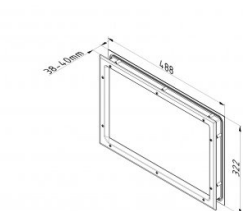

## 840616

Venster 488x322/466x300 mm zwart "gesealde versie"

<b>Eenheid</b>	Stuk
<b>Doos</b>	8
<b>Pallet</b>	256
<b>Gewicht (kg)</b>	1,46

### Productbeschrijving

Zicht afmetingen (b x h): 424 x 258 mm. Snijmaat (b x h): 466 x 300 mm.

Venster bestaat uit een buitendeel verlijmt met gesealed dubbel 2mm PMMA glas.

Indringing condens en/of stof tussen glasschijven is niet mogelijk.

Butyl afdichting voor max. 0,5 mm oneffenheid.

Materiaal frame: Polystyreen, zwart met houtnerfmotief.

### Technische informatie

<b>Kleur</b>	Zwart
<b>Toepassingsgebied</b>	Industrie
<b>Aandraaimoment schroeven</b>	1.6
<b>Paneeldikte (mm)</b>	40
<b>Afmeting</b>	300*466/258*424
<b>Materiële afwerking</b>	Polypropyleen - grained
<b>Glassoort</b>	PMMA Sealed
<b>Venstertype</b>	Afgeronde hoeken
<b>Schroeven inbegrepen</b>	