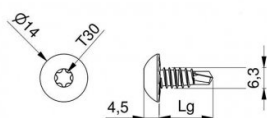

150116

Zelfborende schroef 6.3x25 mm, Torx-T30, wit

150113 lg=16
150114 lg=25
150115 lg=16
150116 lg=25

Eenheid	Stuk
Doos	2000
Pallet	96000
Gewicht (kg)	0,01

Productbeschrijving

Zelfborende schroef. Geschikt voor het vastzetten van bv. zijscharnieren, middenscharnieren, toprolhouders, kabelbreukbeveiliging of bodemkousen op panelen. RAL9016.

Technische informatie

Diameter (mm)	6.3
Materiaal	Staal
Lengte (mm)	25
Screw shape	Torx
Type	Zelfborend
Afwerking	RAL9016