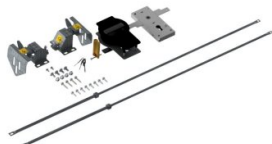

280111

Compleet cylinderslot

Eenheid	Stuk
Doos	2
Pallet	15
Gewicht (kg)	3,44

Productbeschrijving

Cylinderslot geschikt voor residentiële deuren met 38-42 mm panelen. Deze complete set is geschikt voor deuren met een maximale breedte van 2700 mm. Voor deuren met een breedte tussen 2700 mm en 5000 mm is er een aparte staafverbinding (280104-2350) nodig.

Toepassing: HOME-X, HOME-F, HOME-R, SF200, SFR200 & SR

Technische informatie

Euro_Cylinder

Afwerking Zwart

HOME-F

HOME-R

HOME-X

Residentieel