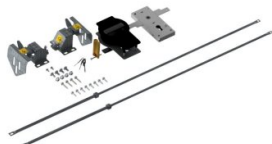

## 280111

Compleet cylinderslot

<b>Eenheid</b>	Stuk
<b>Doos</b>	2
<b>Pallet</b>	15
<b>Gewicht (kg)</b>	3,44

### Productbeschrijving

Cylinderslot geschikt voor residentiële deuren met 38-42 mm panelen. Deze complete set is geschikt voor deuren met een maximale breedte van 2700 mm. Voor deuren met een breedte tussen 2700 mm en 5000 mm is er een aparte staafverbinding (280104-2350) nodig.

Toepassing: HOME-X, HOME-F, HOME-R, SF200, SFR200 & SR