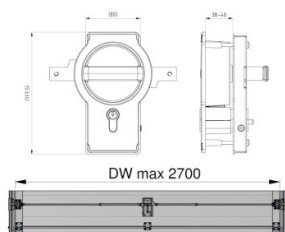

## 280111

Compleet cylinderslot

<b>Eenheid</b>	Stuk
<b>Doos</b>	2
<b>Pallet</b>	15
<b>Gewicht (kg)</b>	3,44

### Productbeschrijving

Cylinderslot geschikt voor residentiële deuren met 38-42 mm panelen. Deze complete set is geschikt voor deuren met een maximale breedte van 2700 mm. Voor deuren met een breedte tussen 2700 mm en 5000 mm is er een aparte staafverbinding (280104-2350) nodig.