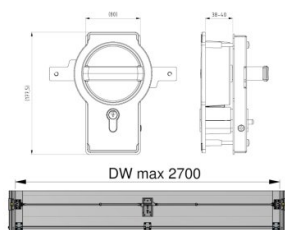

280111

Compleet cylinderslot

Eenheid	Stuk
Doos	2
Pallet	15
Gewicht (kg)	3,44

Productbeschrijving

Cylinderslot geschikt voor residentiële deuren met 38-42 mm panelen. Deze complete set is geschikt voor deuren met een maximale breedte van 2700 mm. Voor deuren met een breedte tussen 2700 mm en 5000 mm is er een aparte staafverbinding (280104-2350) nodig.