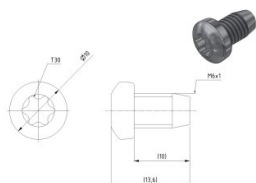

## 150145-10

Zelfdraadvormende T30 schroef M6 x 10 bag of 10 pcs

**Eenheid**

Zak

**Doos**

100

**Pallet**

200

**Gewicht (kg)**

0,05