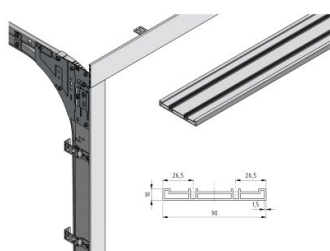

## 220043-R7016FT-3000

Cover profile 90mm L=3000mm R7016 FT HOME-Zero

**Eenheid**

Stuk

**Doos**

5

**Pallet**

40

**Gewicht (kg)**

2,69

### Technische informatie

<b>Position</b>	Left, Right
<b>Residentieel</b>	
<b>Lengte (mm)</b>	3000
<b>Materiaal</b>	Aluminium
<b>Dikte (mm)</b>	1.5
<b>RAL kleur</b>	RAL8014