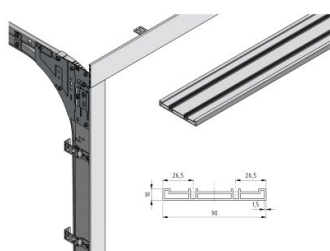

## 220043-R7016FT-3000

Cover profile 90mm L=3000mm R7016 FT HOME-Zero

**Eenheid**

Stuk

**Doos**

5

**Pallet**

40

**Gewicht (kg)**

2,69

### Technische informatie

**Position** Left, Right

**Residentieel**

**Lengte (mm)** 3000

**Materiaal** Aluminium

**Dikte (mm)** 1.5

**RAL kleur** RAL8014