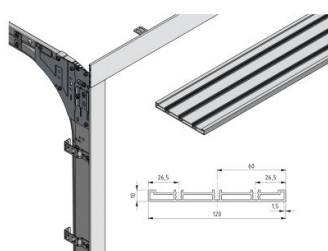

220042-R9016FT-3000

Cover profile 120mm L=3000mm R9016 FT HOME-Zero

Eenheid

Stuk

Doos

4

Pallet

40

Gewicht (kg)

3,55

Productbeschrijving

Technische informatie

Position	Left, Right, Top
Hoogte (mm)	120
Residentieel	
Lengte (mm)	3000
Materiaal	Aluminium
Dikte (mm)	1.5
RAL kleur	RAL9016FT