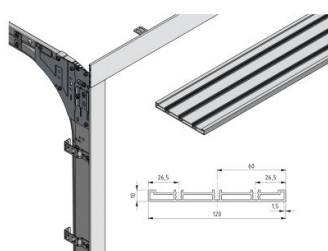

## 220042-R9016FT-3000

Cover profile 120mm L=3000mm R9016 FT HOME-Zero

**Eenheid**

Stuk

**Doos**

4

**Pallet**

40

**Gewicht (kg)**

3,55

### Technische informatie

<b>Position</b>	Left, Right, Top
<b>Hoogte (mm)</b>	120
<b>Residentieel</b>	
<b>Lengte (mm)</b>	3000
<b>Materiaal</b>	Aluminium
<b>Dikte (mm)</b>	1.5
<b>RAL kleur</b>	RAL9016FT