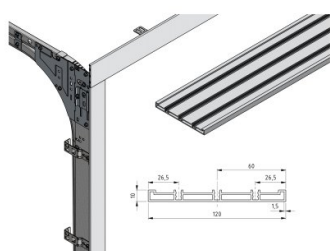

220042-R9016FT-3000

Cover profile 120mm L=3000mm R9016 FT HOME-Zero

Eenheid

Stuk

Doos

4

Pallet

40

Gewicht (kg)

3,55

Productbeschrijving

Technische informatie

Position	Left, Right, Top
Hoogte (mm)	120
Residentieel	
Lengte (mm)	3000
Materiaal	Aluminium
Dikte (mm)	1.5
RAL kleur	RAL9016FT