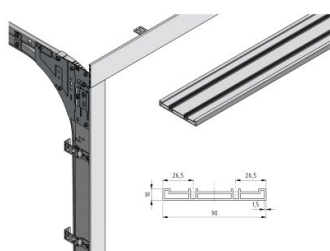

## 220043-3000

Cover profile 90mm L=3000mm brute HOME-Zero

**Eenheid**

Stuk

**Doos**

5

**Pallet**

40

**Gewicht (kg)**

2,69

### Technische informatie

<b>Position</b>	Left, Right
<b>surface_finish</b>	
<b>Hoogte (mm)</b>	90
<b>Residentieel</b>	
<b>Lengte (mm)</b>	3000
<b>Materiaal</b>	Aluminium
<b>Dikte (mm)</b>	1.5