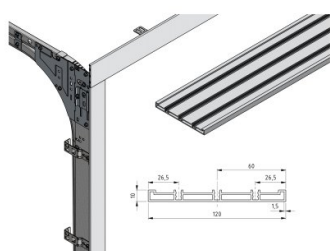

220042-R9016FT-6000

Cover profile 120mm L=6000mm R9016 FT HOME-Zero

Eenheid

Stuk

Doos

4

Pallet

40

Gewicht (kg)

7,09

Productbeschrijving

Technische informatie

Position	Left, Right, Top
Hoogte (mm)	120
Residentieel	
Lengte (mm)	6000
Materiaal	Aluminium
Dikte (mm)	1.5
RAL kleur	RAL9016FT