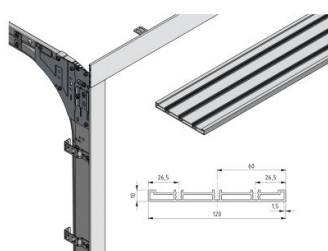

220042-R9016FT-6000

Cover profile 120mm L=6000mm R9016 FT HOME-Zero

Eenheid

Stuk

Doos

4

Pallet

40

Gewicht (kg)

7,09

Productbeschrijving

Technische informatie

Position	Left, Right, Top
Hoogte (mm)	120
Residentieel	
Lengte (mm)	6000
Materiaal	Aluminium
Dikte (mm)	1.5
RAL kleur	RAL9016FT