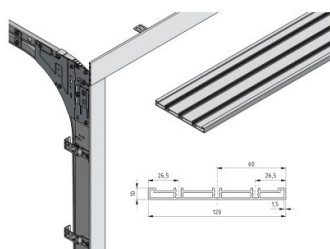

## 220042-R7016FT-3000

Cover profile 120mm L=3000mm R7016 FT HOME-Zero

**Eenheid**

Stuk

**Doos**

4

**Pallet**

40

**Gewicht (kg)**

3,55

### Technische informatie

<b>Position</b>	Left, Right, Top
<b>Hoogte (mm)</b>	120
<b>Residentieel</b>	
<b>Lengte (mm)</b>	3000
<b>Materiaal</b>	Aluminium
<b>Dikte (mm)</b>	1.5
<b>RAL kleur</b>	RAL8014