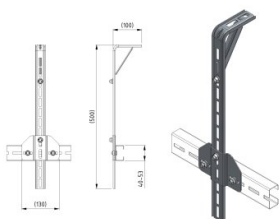

## 490133

C-profile Suspension set HOME-R HD

|                  |      |
|------------------|------|
| <b>Unità</b>     | Set  |
| <b>Scatola</b>   | 2    |
| <b>Pallet</b>    | 40   |
| <b>Peso (kg)</b> | 1,18 |

### Descrizione del prodotto

- 1 complete set packed in a polybag
- 1 set is suitable for HOME-R HD
- Contents: 2x 235501-500, 2x 235505, 2x 235502 and fixing material