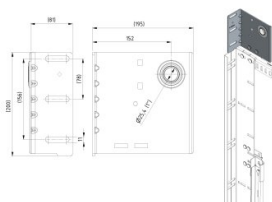

Descrizione del prodotto

Informazioni tecniche