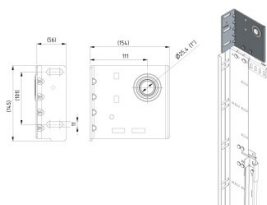

235231

Piastra supporto , compensare 111x4 mm

Unità	Paio
Scatola	10
Pallet	480
Peso (kg)	1,77

Descrizione del prodotto

Informazioni tecniche