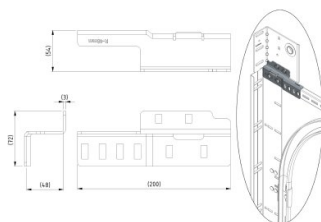

235242

Staffa di montaggio per piastre di supporto sfalsate di 152 mm

Unità	Paio
Scatola	2
Pallet	1000
Peso (kg)	0,8

Descrizione del prodotto

Informazioni tecniche