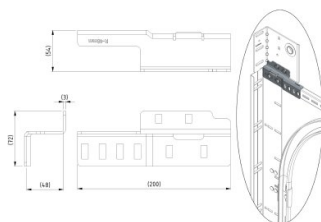

## 235242

Staffa di montaggio per piastre di supporto sfalsate di 152 mm

<b>Unità</b>	Paio
<b>Scatola</b>	2
<b>Pallet</b>	1000
<b>Peso (kg)</b>	0,8