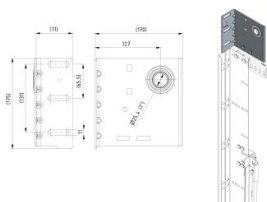

Descrizione del prodotto

Informazioni tecniche