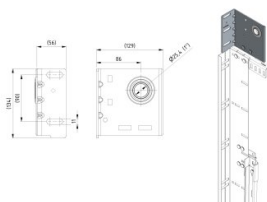

## 235230

Piastra supporto , compensare 86x4 mm

<b>Unità</b>	Paio
<b>Scatola</b>	10
<b>Pallet</b>	480
<b>Peso (kg)</b>	1,41