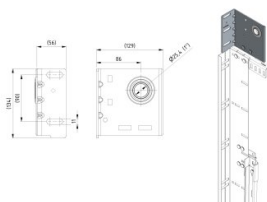

235230

Piastra supporto , compensare 86x4 mm

Unità	Paio
Scatola	10
Pallet	480
Peso (kg)	1,41

Descrizione del prodotto

Informazioni tecniche