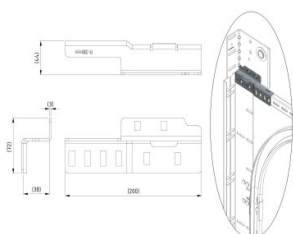

Descrizione del prodotto

Informazioni tecniche