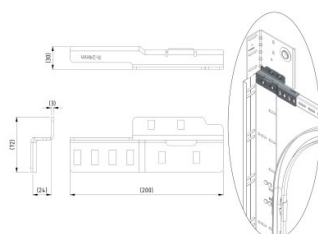

Descrizione del prodotto

Informazioni tecniche