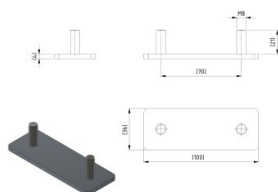

235414

LHI Piastra Paro doppia M8x100x36

Unità	Pezzo
Scatola	100
Pallet	2000
Peso (kg)	0,13

Descrizione del prodotto

Informazioni tecniche