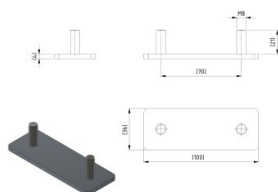

## 235414

LHI Piastra Paro doppia M8x100x36

<b>Unità</b>	Pezzo
<b>Scatola</b>	100
<b>Pallet</b>	2000
<b>Peso (kg)</b>	0,13