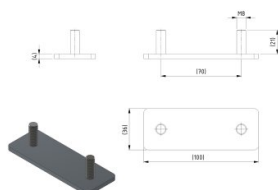

Descrizione del prodotto

Informazioni tecniche