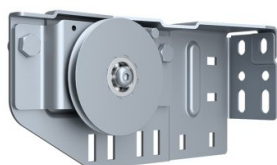

295108-L

LHI Assemblaggio pulleggia si.

Unità	Pezzo
Scatola	5
Pallet	200
Peso (kg)	2,47

Descrizione del prodotto

- Max. 350 kg (per coppia) certificato
- LHI cable pulley suitable for 3, 4 and 5 mm cables
- Applicazione: Low Headroom Industry (LHI)
- Materiale: Acciaio zincato
- Sinistra

Informazioni tecniche

Diametro massimo del cavo	5
Posizione	Sinistra
Industriale	
Materiale	Acciaio zincato