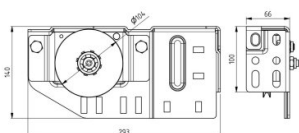

## 295108-L

LHI Assemblaggio pulleggia si.

<b>Unità</b>	Pezzo
<b>Scatola</b>	5
<b>Pallet</b>	200
<b>Peso (kg)</b>	2,47

### Descrizione del prodotto

- Max. 350 kg (per coppia) certificato
- LHI cable pulley suitable for 3, 4 and 5 mm cables
- Applicazione: Low Headroom Industry (LHI)
- Materiale: Acciaio zincato
- Sinistra

### Informazioni tecniche

<b>Diametro massimo del cavo</b>	5
<b>Posizione</b>	Sinistra
<b>Industriale</b>	
<b>Materiale</b>	Acciaio zincato