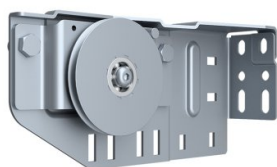

295108-L

LHI Assemblaggio pulleggia si.

Unità	Pezzo
Scatola	5
Pallet	200
Peso (kg)	2,47

Descrizione del prodotto

- Max. 350 kg (per coppia) certificato
- LHI cable pulley suitable for 3, 4 and 5 mm cables
- Applicazione: Low Headroom Industry (LHI)
- Materiale: Acciaio zincato
- Sinistra

Informazioni tecniche

Diametro massimo del cavo	5
Posizione	Sinistra
Industriale	
Materiale	Acciaio zincato