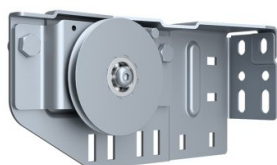

## 295108-L

LHI Assemblaggio pulleggia si.

<b>Unità</b>	Pezzo
<b>Scatola</b>	5
<b>Pallet</b>	200
<b>Peso (kg)</b>	2,47

### Descrizione del prodotto

- Max. 350 kg (per coppia) certificato
- LHI cable pulley suitable for 3, 4 and 5 mm cables
- Applicazione: Low Headroom Industry (LHI)
- Materiale: Acciaio zincato
- Sinistra

### Informazioni tecniche

<b>Diametro massimo del cavo</b>	5
<b>Posizione</b>	Sinistra
<b>Industriale</b>	
<b>Materiale</b>	Acciaio zincato