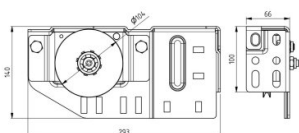

295108-L

LHI Assemblaggio pulleggia si.

Unità	Pezzo
Scatola	5
Pallet	200
Peso (kg)	2,47

Descrizione del prodotto

- Max. 350 kg (per coppia) certificato
- LHI cable pulley suitable for 3, 4 and 5 mm cables
- Applicazione: Low Headroom Industry (LHI)
- Materiale: Acciaio zincato
- Sinistra

Informazioni tecniche

Diametro massimo del cavo	5
Posizione	Sinistra
Industriale	
Materiale	Acciaio zincato