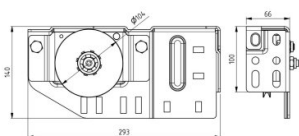

295108-L

LHI Assemblaggio pulleggia si.

Unità	Pezzo
Scatola	5
Pallet	200
Peso (kg)	2,47

Descrizione del prodotto

- Max. 350 kg (per coppia) certificato
- LHI cable pulley suitable for 3, 4 and 5 mm cables
- Applicazione: Low Headroom Industry (LHI)
- Materiale: Acciaio zincato
- Sinistra

Informazioni tecniche

Diametro massimo del cavo	5
Posizione	Sinistra
Industriale	
Materiale	Acciaio zincato