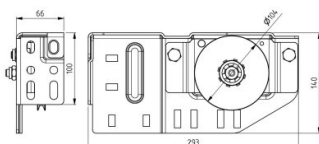

295108-R

LHI Assemblaggio pulleggia de.

Unità	Pezzo
Scatola	5
Pallet	200
Peso (kg)	2,47

Descrizione del prodotto

- Max. 350 kg (per coppia) certificato
- LHI cable pulley suitable for 3, 4 and 5 mm cables
- Applicazione: Low Headroom Industry (LHI)
- Materiale: Acciaio zincato
- Destra

Informazioni tecniche

Diametro massimo del cavo	5
Posizione	Destra
Industriale	
Materiale	Acciaio zincato