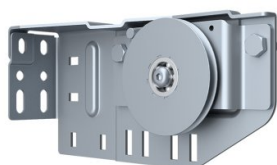

295108-R

LHI Assemblaggio pulleggia de.

Unità	Pezzo
Scatola	5
Pallet	200
Peso (kg)	2,47

Descrizione del prodotto

- Max. 350 kg (per coppia) certificato
- LHI cable pulley suitable for 3, 4 and 5 mm cables
- Applicazione: Low Headroom Industry (LHI)
- Materiale: Acciaio zincato
- Destra

Informazioni tecniche

Diametro massimo del cavo	5
Posizione	Destra
Industriale	
Materiale	Acciaio zincato