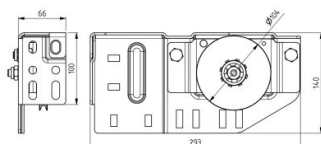

295108-R

LHI Assemblaggio pulleggia de.

Unità	Pezzo
Scatola	5
Pallet	200
Peso (kg)	2,47

Descrizione del prodotto

- Max. 350 kg (per coppia) certificato
- LHI cable pulley suitable for 3, 4 and 5 mm cables
- Applicazione: Low Headroom Industry (LHI)
- Materiale: Acciaio zincato
- Destra

Informazioni tecniche

Diametro massimo del cavo	5
Posizione	Destra
Industriale	
Materiale	Acciaio zincato