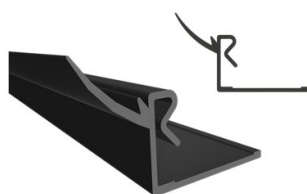

## 225015-6750

guarnizione a labbra doppie L=6750 mm

<b>Unità</b>	Pezzo
<b>Scatola</b>	100
<b>Pallet</b>	200
<b>Peso (kg)</b>	1,6

### Descrizione del prodotto

Questa guarnizione è adatta agli angolari verticali e ai profili veletta. Può essere utilizzata sia per le nuove installazioni che per le ristrutturazioni.

Con questa guarnizione è possibile montare il sistema della porta del garage fino a 30 mm di apertura luce, sia sui lati che sull'architrave.

### Informazioni tecniche

<b>Area di applicazione</b>	Sistemi residenziali, Sistemi industriali
<b>Posizione</b>	Sinistra, Destra, Superiore
<b>Colore</b>	Nero
<b>Industriale</b>	
<b>Residenziale</b>	
<b>Lunghezza (mm)</b>	2560
<b>Material</b>	PVC / TPE