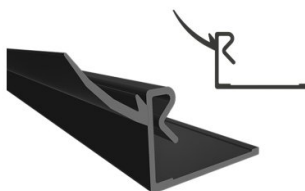

## 225015-6750

guarnizione a labbra doppie L=6750 mm

<b>Unità</b>	Pezzo
<b>Scatola</b>	100
<b>Pallet</b>	200
<b>Peso (kg)</b>	1,6

### Descrizione del prodotto

Questa guarnizione è adatta agli angolari verticali e ai profili veletta. Può essere utilizzata sia per le nuove installazioni che per le ristrutturazioni.

Con questa guarnizione è possibile montare il sistema della porta del garage fino a 30 mm di apertura luce, sia sui lati che sull'architrave.

### Informazioni tecniche

<b>Area di applicazione</b>	Sistemi residenziali, Sistemi industriali
<b>Posizione</b>	Sinistra, Destra, Superiore
<b>Colore</b>	Nero
<b>Industriale</b>	
<b>Residenziale</b>	
<b>Lunghezza (mm)</b>	2560
<b>Material</b>	PVC / TPE