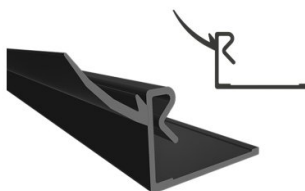

225015-6750

guarnizione a labbra doppie L=6750 mm

Unità	Pezzo
Scatola	100
Pallet	200
Peso (kg)	1,6

Descrizione del prodotto

Questa guarnizione è adatta agli angolari verticali e ai profili veletta. Può essere utilizzata sia per le nuove installazioni che per le ristrutturazioni.

Con questa guarnizione è possibile montare il sistema della porta del garage fino a 30 mm di apertura luce, sia sui lati che sull'architrave.

Informazioni tecniche

Area di applicazione	Sistemi residenziali, Sistemi industriali
Posizione	Sinistra, Destra, Superiore
Colore	Nero
Industriale	
Residenziale	
Lunghezza (mm)	2560
Material	PVC / TPE