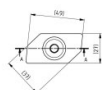

235412

Paro Piastra di serraggio M8x18 per profilo a C da 40 & 53 mm

Unità	Pezzo
Scatola	200
Pallet	6000
Peso (kg)	0,04

Descrizione del prodotto

Adatto per i profili a C 220021 (53 mm) e 220022 (40 mm)

sistemi industriali imbullonati

Connessione M8

Informazioni tecniche

Filettatura (mm - inch)	M8
---------------------------------	----