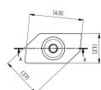

## 235412

Paro Piastra di serraggio M8x18 per profilo a C da 40 & 53 mm

<b>Unità</b>	Pezzo
<b>Scatola</b>	200
<b>Pallet</b>	6000
<b>Peso (kg)</b>	0,04

### Descrizione del prodotto

Adatto per i profili a C 220021 (53 mm) e 220022 (40 mm)

sistemi industriali imbullonati

Connessione M8

### Informazioni tecniche

<b>Filettatura (mm - inch )</b>	M8
---------------------------------	----