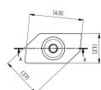

235412

Paro Piastra di serraggio M8x18 per profilo a C da 40 & 53 mm

| | |
|------------------|-------|
| Unità | Pezzo |
| Scatola | 200 |
| Pallet | 6000 |
| Peso (kg) | 0,04 |

Descrizione del prodotto

Adatto per i profili a C 220021 (53 mm) e 220022 (40 mm)

sistemi industriali imbullonati

Connessione M8

Informazioni tecniche

| | |
|---------------------------------|----|
| Filettatura (mm - inch) | M8 |
|---------------------------------|----|