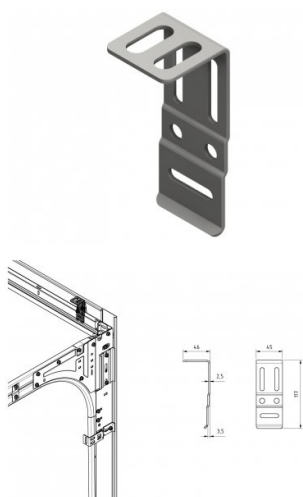

235027

HOME tunnel lintel connection bracket

| | |
|------------------|-------|
| Unità | Pezzo |
| Scatola | 100 |
| Pallet | 4500 |
| Peso (kg) | 0,11 |

Descrizione del prodotto

Staffa per fissare il profilo architarve al soffitto. Può essere utilizzato con il profilo 220019.

Informazioni tecniche

HOME Zero

| | |
|----------------------|-----|
| Spessore (mm) | 1.3 |
| Materiale | - |