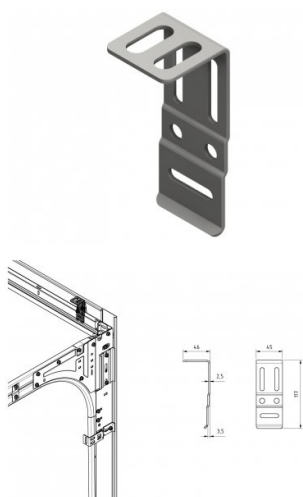

235027

HOME tunnel lintel connection bracket

Unità	Pezzo
Scatola	100
Pallet	4500
Peso (kg)	0,11

Descrizione del prodotto

Staffa per fissare il profilo architarve al soffitto. Può essere utilizzato con il profilo 220019.

Informazioni tecniche

HOME Zero

Spessore (mm)	1.3
Materiale	-