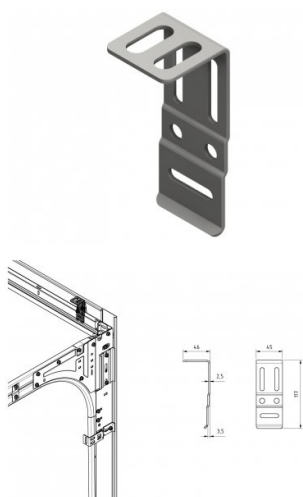

## 235027

HOME tunnel lintel connection bracket

<b>Unità</b>	Pezzo
<b>Scatola</b>	100
<b>Pallet</b>	4500
<b>Peso (kg)</b>	0,11

### Descrizione del prodotto

Staffa per fissare il profilo architarve al soffitto. Può essere utilizzato con il profilo 220019.

#### HOME Zero

<b>Spessore (mm)</b>	1.3
<b>Materiale</b>	-