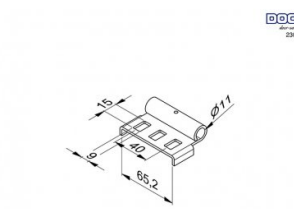

## 230101

Portarullo e supp.regolabile

<b>Unità</b>	Pezzo
<b>Scatola</b>	100
<b>Pallet</b>	3000
<b>Peso (kg)</b>	0,09

### Descrizione del prodotto

Portarullo separato per rulli di 11mm. Da montare su 230104

Applicazione: Industriale Materiale: Acciaio zincato.