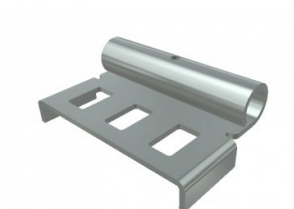

## 230101

Portarullo e supp.regolabile

<b>Unità</b>	Pezzo
<b>Scatola</b>	100
<b>Pallet</b>	3000
<b>Peso (kg)</b>	0,09

### Descrizione del prodotto

Portarullo separato per rulli di 11mm. Da montare su 230104

Applicazione: Industriale Materiale: Acciaio zincato.