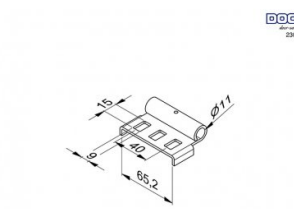

Informazioni tecniche

Tipo di cerniera	Portarullo
Silenzioso	-
Trattamento	Zincato
Colore RAL	Non trattati
Materiale	Acciaio zincato