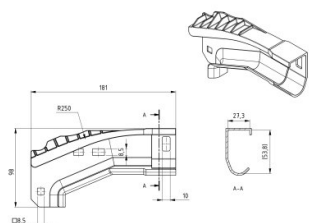

Descrizione del prodotto

Informazioni tecniche

Residenziale

Material Aluminium

Raggio (mm) 250