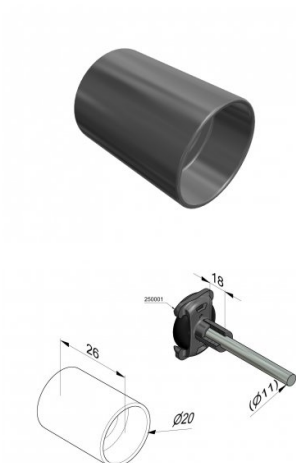

## 150003

Distanziale in plastica 11x26,5 mm

<b>Unità</b>	Pezzo
<b>Scatola</b>	1000
<b>Pallet</b>	10000
<b>Peso (kg)</b>	0

### Descrizione del prodotto

Application: Residential. HOME-F, HOME-R, HOME-X.  
Material: ABS Plastic.

### Informazioni tecniche

<b>Larghezza (mm)</b>	26
<b>Materiale</b>	ABS
<b>HOME-R</b>	
<b>HOME-X</b>	
<b>Diametro (mm)</b>	11
<b>HOME-F</b>	